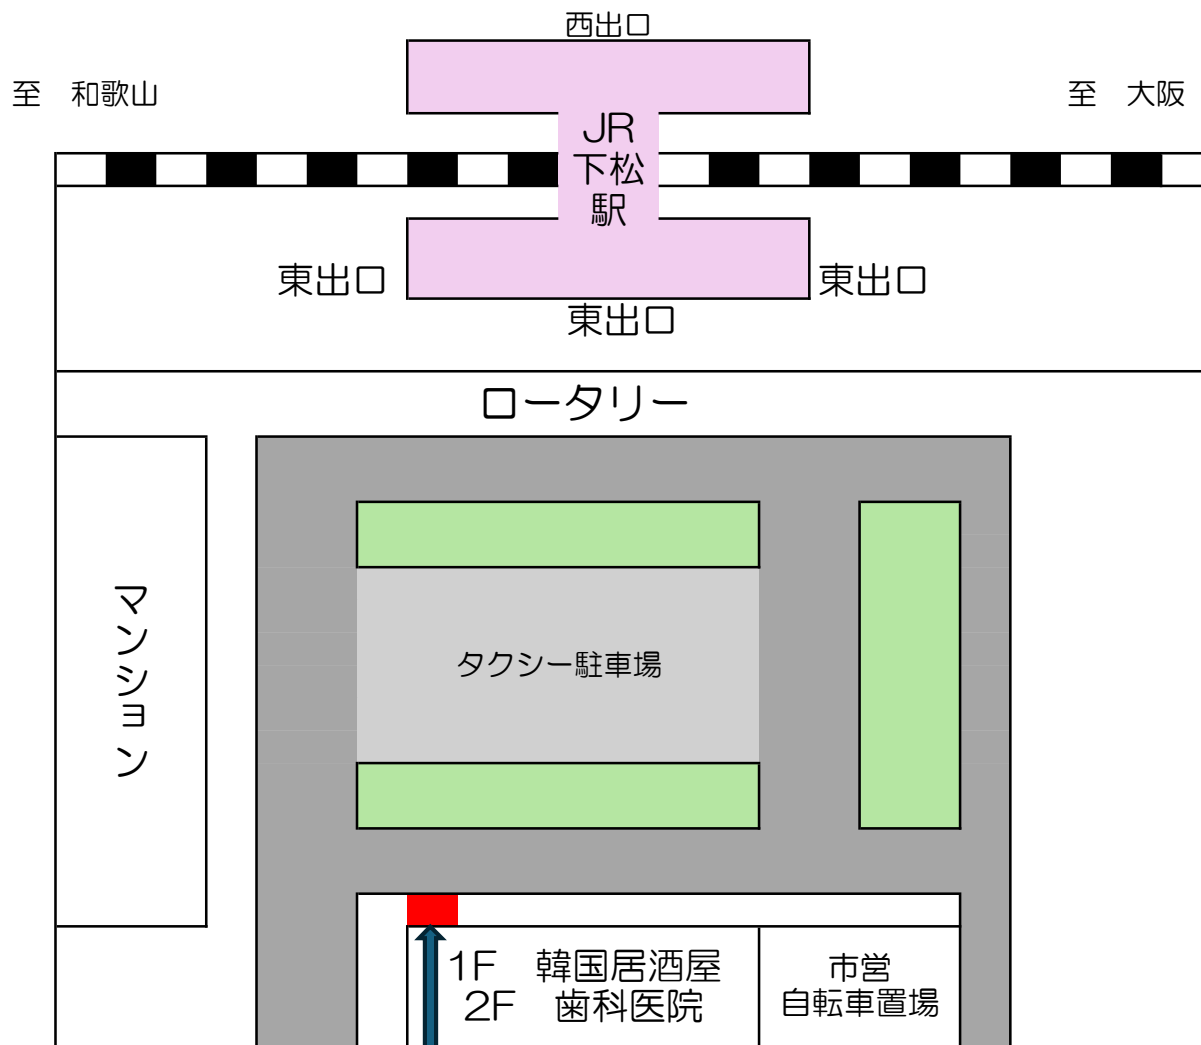

R8年度 オープンキャンパスバス時刻表

行き 下松駅 10:00 (下松駅~学校)

帰り 学校前 11:45 (学校~下松駅)

久米田看護専門学校 バス乗り場
看板等はないので注意してください。